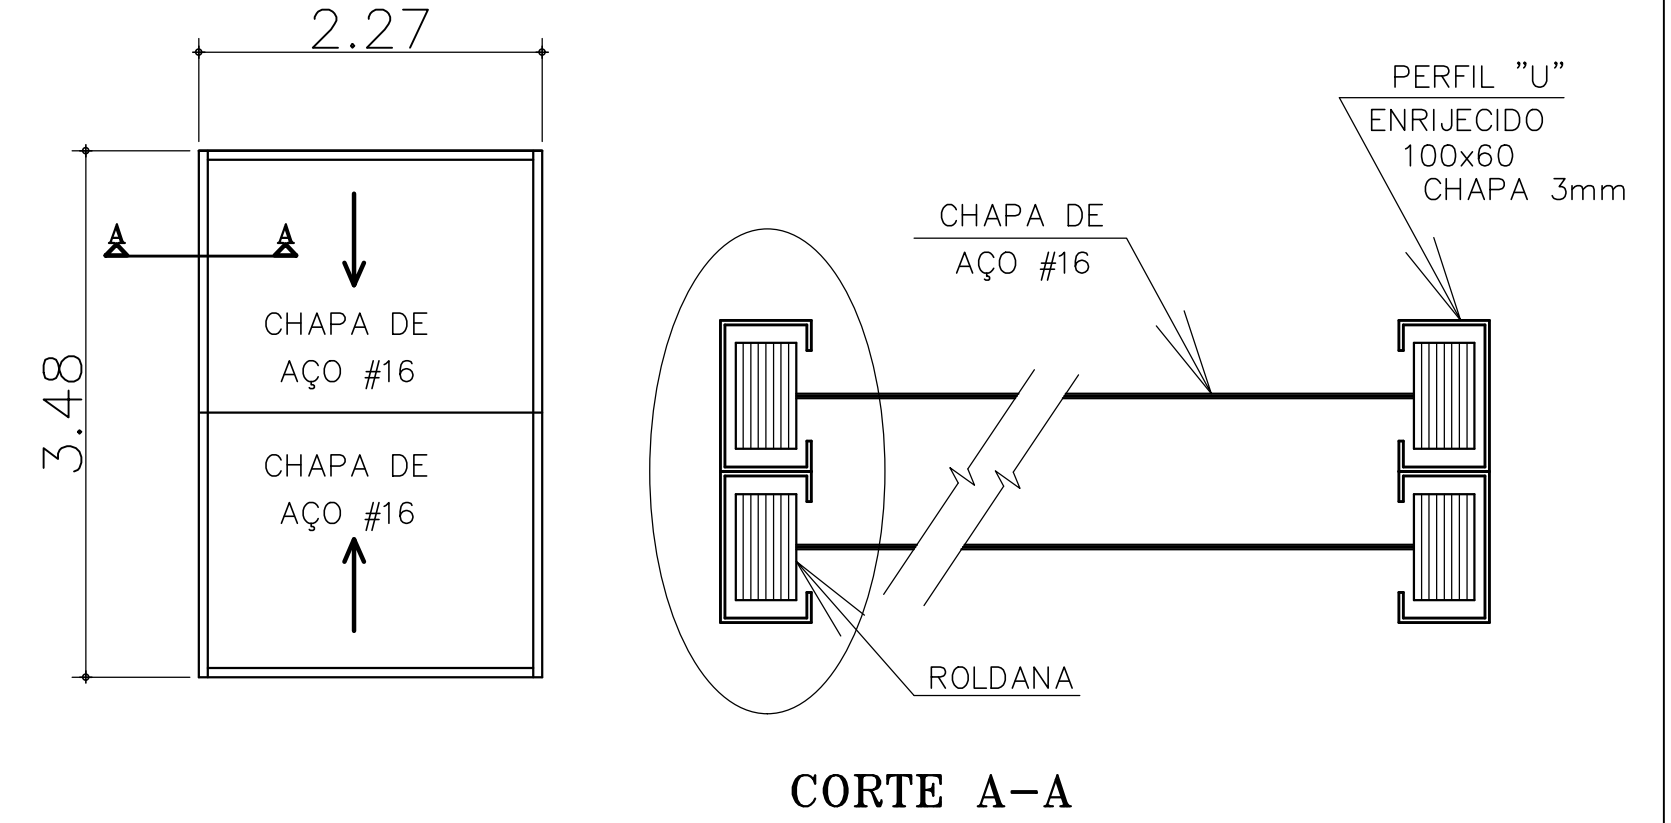

TAMPA DE AÇO RETRÁTIL

PLANTA BAIXA
E S C A L A S / E S C A L A

CORTE AA
S / E S C A L A

DETALHE 01
S / E S C A L A

PROJETO COMPLETO		FOLHA Nº UNICA
PROJETO:	PASSARELA - PRAÇA DOS PIONEIROS	
PROPRIETARIO:	PREFEITURA MUNICIPAL DE REGENTE FEIJÓ	
ENDEREÇO:	RUA JOSÉ GOMES, 558 - VILA NOVA	
LOCAL DA OBRA:	ENTRE A RUA VICENTE PERINI, AVENIDA CLEMENTE PEREIRA, AVENIDA AVENIDA REGENTE FEIJÓ E AVENIDA BRIGADEIRO TOBIAS	
BAIRRO:	CENTRO	
CIDADE:	REGENTE FEIJÓ	ESTADO: SÃO PAULO ESCALAS INDICADAS