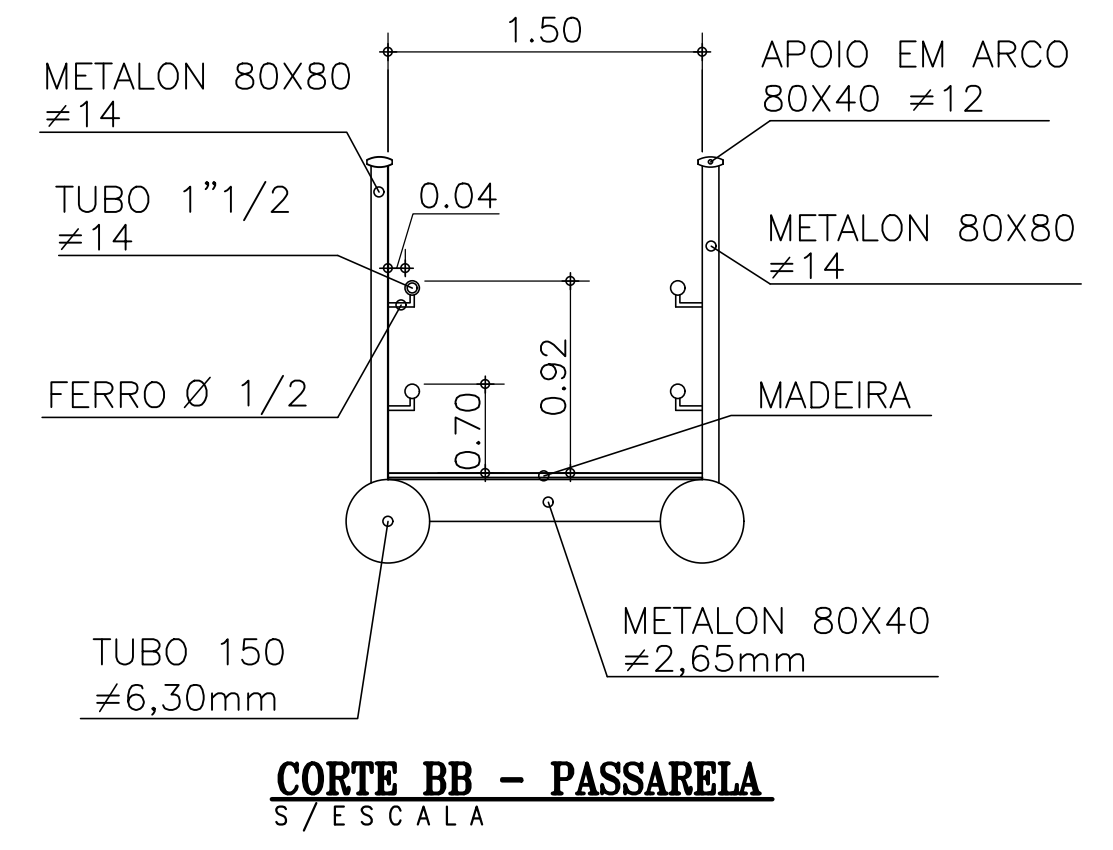

TAMPA DE AÇO RETRÁTIL

PLANTA BAIXA
E S C A L A S / E S C A L A

CORTE AA
S / E S C A L A

DETALHE 01
S / E S C A L A

PROJETO COMPLETO		FOLHA Nº UNICA
PROJETO:	PASSARELA - PRAÇA DOS PIONEIROS	
PROPRIETARIO:	PREFEITURA MUNICIPAL DE REGENTE FEIJÓ	
ENDEREÇO:	RUA JOSÉ GOMES, 558 - VILA NOVA	
LOCAL DA OBRA:	ENTRE A RUA VICENTE PERINI, AVENIDA CLEMENTE PEREIRA, AVENIDA AVENIDA REGENTE FEIJÓ E AVENIDA BRIGADEIRO TOBIAS	
BAIRRO:	CENTRO	
CIDADE:	REGENTE FEIJÓ	ESTADO: SÃO PAULO ESCALAS INDICADAS