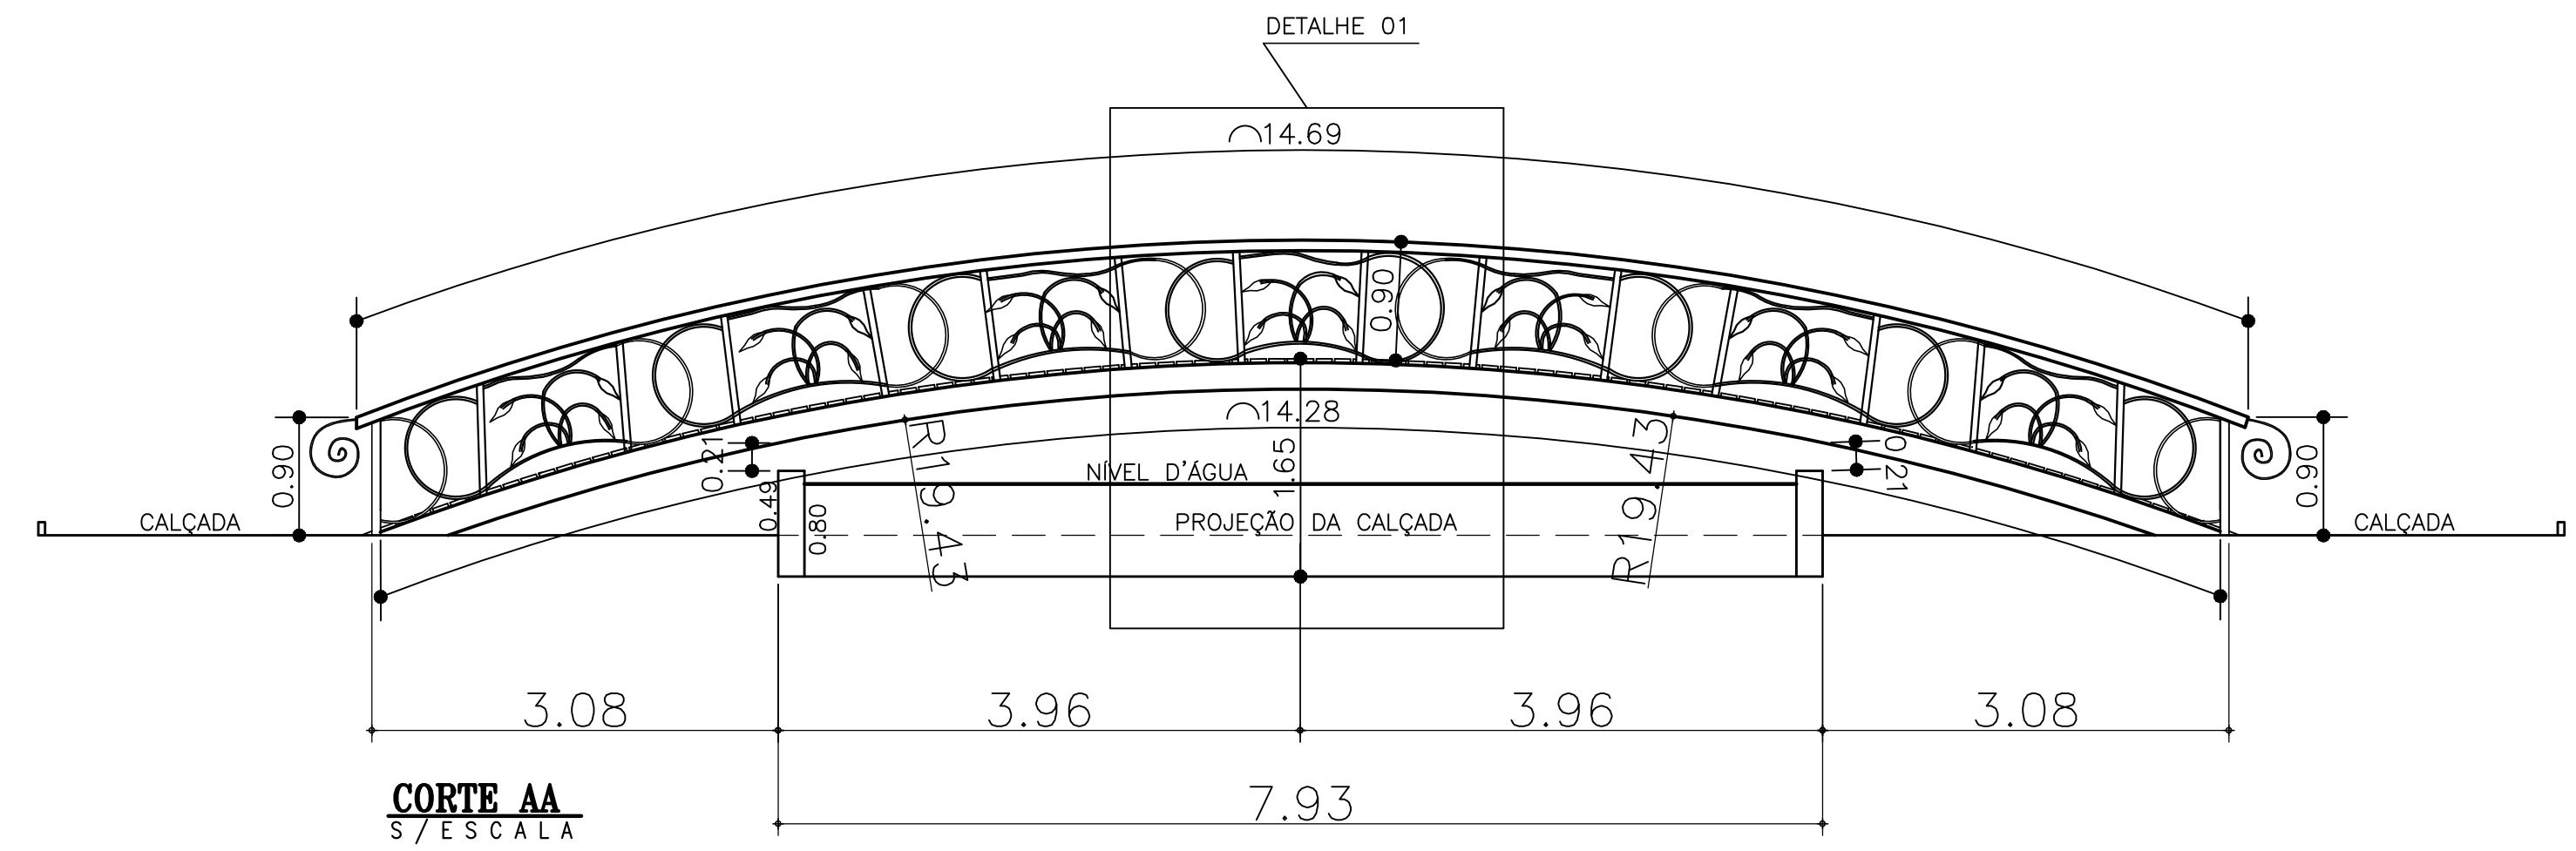

TAMPA DE AÇO RETRÁTIL

PLANTA BAIXA
E S C A L A S / E S C A L A

CORTE AA
S / E S C A L A

DETALHE 01
S / E S C A L A

PROJETO COMPLETO		FOLHA Nº UNICA
PROJETO:	PASSARELA - PRAÇA DOS PIONEIROS	
PROPRIETARIO:	PREFEITURA MUNICIPAL DE REGENTE FEIJÓ	
ENDEREÇO:	RUA JOSÉ GOMES, 558 - VILA NOVA	
LOCAL DA OBRA:	ENTRE A RUA VICENTE PERINI, AVENIDA CLEMENTE PEREIRA, AVENIDA AVENIDA REGENTE FEIJÓ E AVENIDA BRIGADEIRO TOBIAS	
BAIRRO:	CENTRO	
CIDADE:	REGENTE FEIJÓ	ESTADO: SÃO PAULO ESCALAS INDICADAS