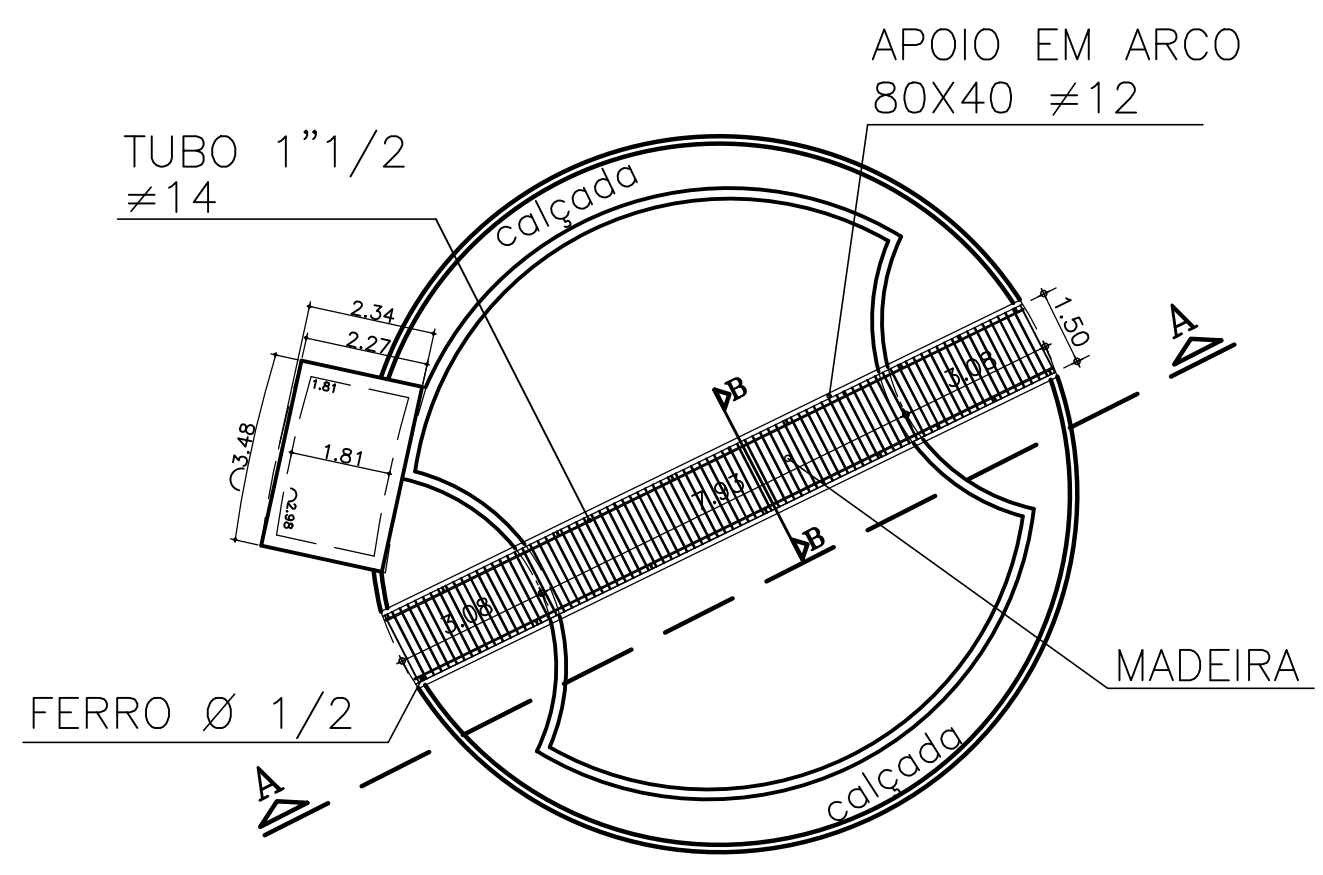

TAMPA DE AÇO RETRÁTIL

PLANTA BAIXA
E S C A L A S / E S C A L A

CORTE AA
S / E S C A L A

DETALHE 01
S / E S C A L A

PROJETO COMPLETO		FOLHA Nº UNICA
PROJETO:	PASSARELA - PRAÇA DOS PIONEIROS	
PROPRIETARIO:	PREFEITURA MUNICIPAL DE REGENTE FEIJÓ	
ENDEREÇO:	RUA JOSÉ GOMES, 558 - VILA NOVA	
LOCAL DA OBRA:	ENTRE A RUA VICENTE PERINI, AVENIDA CLEMENTE PEREIRA, AVENIDA AVENIDA REGENTE FEIJÓ E AVENIDA BRIGADEIRO TOBIAS	
BAIRRO:	CENTRO	
CIDADE:	REGENTE FEIJÓ	ESTADO: SÃO PAULO ESCALAS INDICADAS