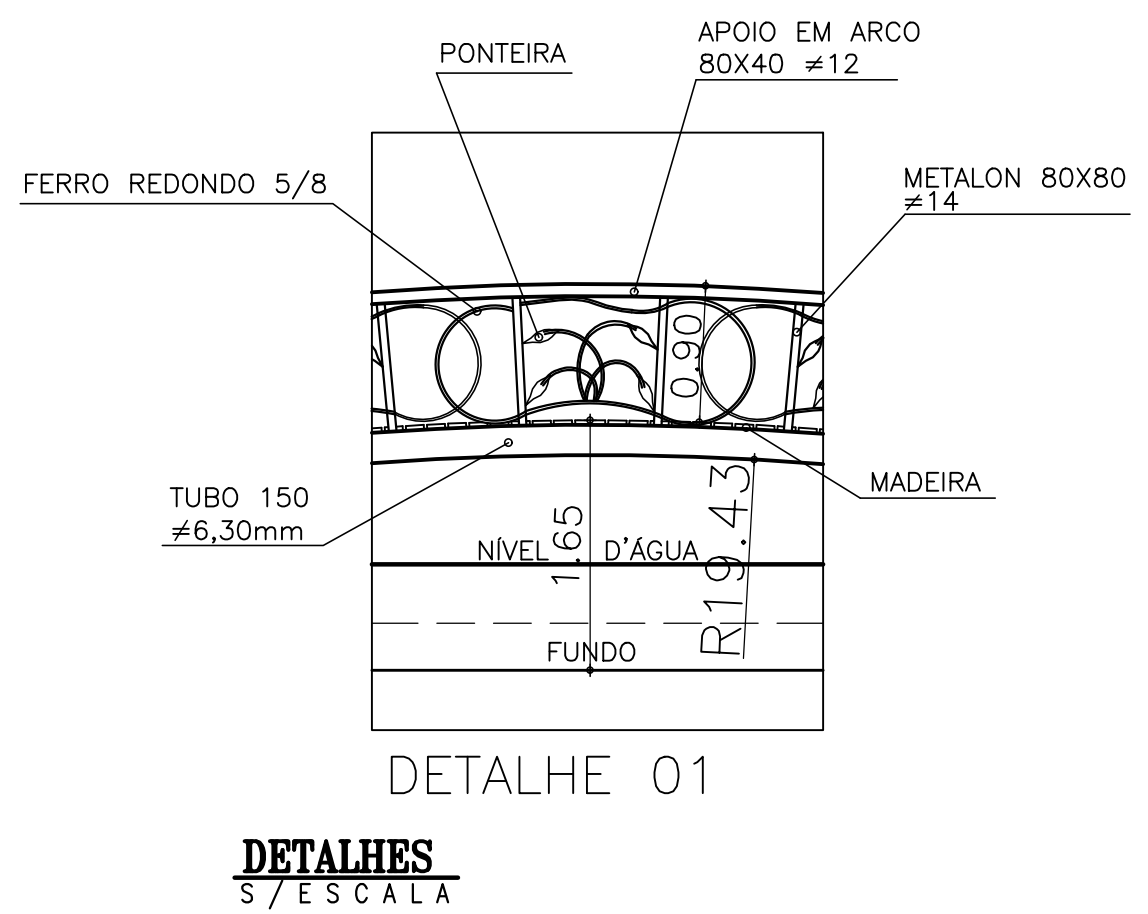

TAMPA DE AÇO RETRÁTIL

PLANTA BAIXA
E S C A L A S / E S C A L A

CORTE AA
S / E S C A L A

DETALHE 01
S / E S C A L A

PROJETO COMPLETO		FOLHA Nº UNICA
PROJETO:	PASSARELA - PRAÇA DOS PIONEIROS	
PROPRIETARIO:	PREFEITURA MUNICIPAL DE REGENTE FEIJÓ	
ENDEREÇO:	RUA JOSÉ GOMES, 558 - VILA NOVA	
LOCAL DA OBRA:	ENTRE A RUA VICENTE PERINI, AVENIDA CLEMENTE PEREIRA, AVENIDA AVENIDA REGENTE FEIJÓ E AVENIDA BRIGADEIRO TOBIAS	
BAIRRO:	CENTRO	
CIDADE:	REGENTE FEIJÓ	ESTADO: SÃO PAULO ESCALAS INDICADAS